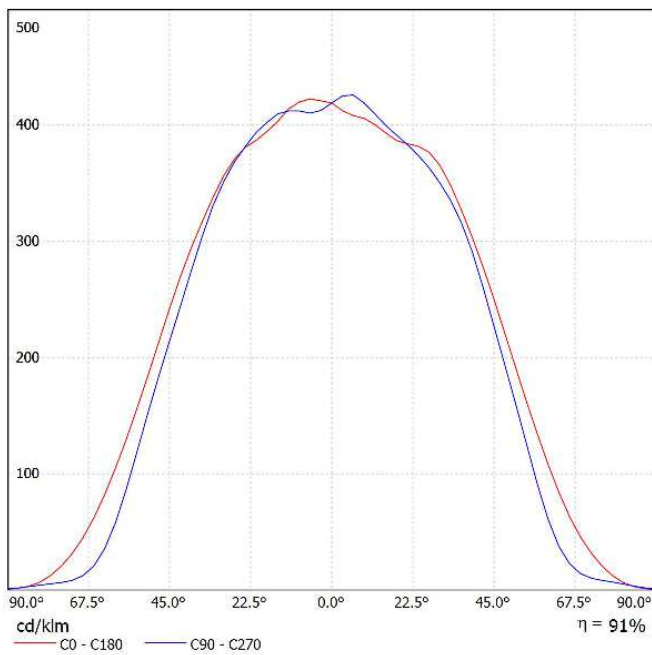

CURVE FOTOMETRICHE

Coolibri COSMOLED 3x22W