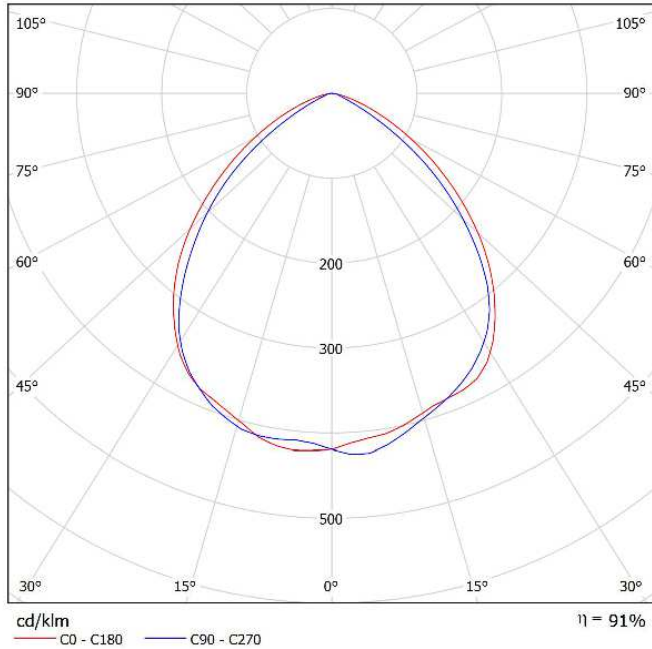

CURVE FOTOMETRICHE

Coolibri COSMOLED 3x22W